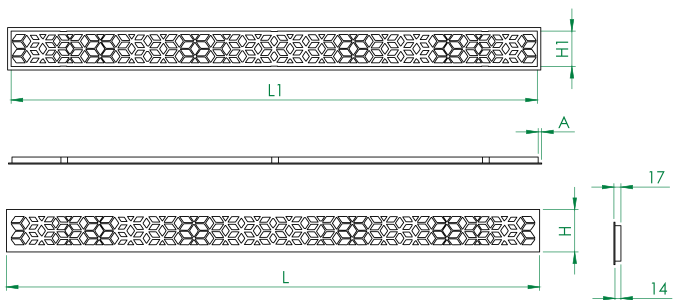

תריס הספקה SHU הסדרה המעוצבת

סלוט

פרמטרים טכניים

- גודל שוליים 10 מ"מ
- שטח מעבר אוויר 52%
- מרחק זריקה 8 מ'
- עיצוב ייחודי

מידות

Item code	Part name	Dimensions mm			
		Neck size		External size	
		L1	H1	L	H
SK117910010002	תריס אספקה SHU מעוצב "משרביה" 1000/100	1000	97	1020	117
SK117910015002	תריס אספקה SHU מעוצב "משרביה" 1500/100	1500	97	1520	117
SK117910020002	תריס אספקה SHU מעוצב "משרביה" 2000/100	2000	97	2020	117
SK117915010002	תריס אספקה SHU מעוצב "משרביה" 1000/150	1000	150	1020	170
SK117915015002	תריס אספקה SHU מעוצב "משרביה" 1500/150	1500	150	1520	170
SK117915020002	תריס אספקה SHU מעוצב "משרביה" 2000/150	2000	150	2020	170
SK11799992	מק"ט כללי למידות מיוחדות "דקור"				

שרטוט ומידות למוצרים סטנדרט מסוג "משרביה" הנמצאים במלאי

יתרונות

חומר פולימרי מונע הזעה	מידות מיוחדות בהזמנה מראש	מידות סטנדרטיות	עיצוב עכשוויים בסגנונות	מרחק זריקה גדול	פיזור אוויר אחיד	עשוי PVC	צבע סטנדרטי לבן-ניתן לקבל בכל צבע	קל משקל	עיצוב לבתים ולמשרדים כאחד

תריס הספקה SHU-ה הסדרה המעוצבת משרביה

פרמטרים טכניים

- גודל שוליים 10 מ"מ
- שטח מעבר אוויר 53%
- מרחק זריקה 8 מ"מ
- עיצוב ייחודי

מידות

Item code	Part name	Dimensions mm			
		Neck size		External size	
		L1	H1	L	H
SK117910010003	תריס אספקה SHAI מעוצב "מעוין" 1000/100	1000	97	1020	117
SK117910015003	תריס אספקה SHAI מעוצב "מעוין" 1500/100	1500	97	1520	117
SK117910020003	תריס אספקה SHAI מעוצב "מעוין" 2000/100	2000	97	2020	117
SK117915010003	תריס אספקה SHAI מעוצב "מעוין" 1000/150	1000	150	1020	170
SK117915015003	תריס אספקה SHAI מעוצב "מעוין" 1500/150	1500	150	1520	170
SK117915020003	תריס אספקה SHAI מעוצב "מעוין" 2000/150	2000	150	2020	170
SK11799993	מק"ט כללי למידות מיוחדות "מעוין"				