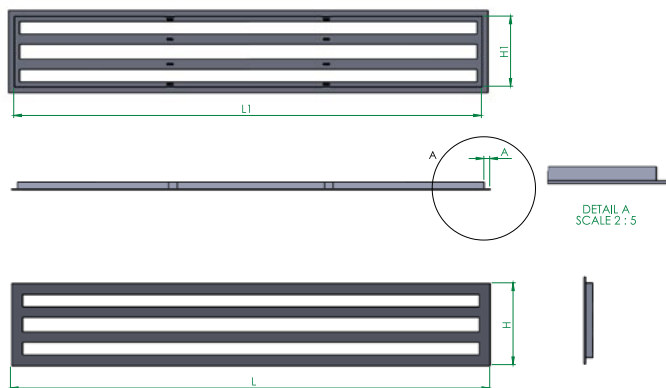

תריס הספקה SHI-ה הסדרה המעוצבת

דקור

פרמטרים טכניים

- גודל שוליים 10 מ"מ
- שטח מעבר אוויר 55%
- מרחק זריקה 8 מ"מ
- עיצוב ייחודי

מידות

Item code	Part name	Dimensions mm			
		Neck size		External size	
		L1	H1	L	H
SK117910010005	תריס אספקה SHU מעוצב "סלוט" 1000/100	1000	97	1020	117
SK117910015005	תריס אספקה SHU מעוצב "סלוט" 1500/100	1500	97	1520	117
SK117910020005	תריס אספקה SHU מעוצב "סלוט" 2000/100	2000	97	2020	117
SK117915010005	תריס אספקה SHU מעוצב "סלוט" 1000/150	1000	150	1020	170
SK117915015005	תריס אספקה SHU מעוצב "סלוט" 1500/150	1500	150	1520	170
SK117915020005	תריס אספקה SHU מעוצב "סלוט" 2000/150	2000	150	2020	170
SK11799995	מק"ט כללי למידות מיוחדות "סלוט"				

תריס הספקה SHU הסדרה המעוצבת

סלוט

פרמטרים טכניים

- גודל שוליים 10 מ"מ
- שטח מעבר אוויר 52%
- מרחק זריקה 8 מ'
- עיצוב ייחודי

מידות

Item code	Part name	Dimensions mm			
		Neck size		External size	
		L1	H1	L	H
SK117910010002	תריס אספקה SHU מעוצב "משרביה" 1000/100	1000	97	1020	117
SK117910015002	תריס אספקה SHU מעוצב "משרביה" 1500/100	1500	97	1520	117
SK117910020002	תריס אספקה SHU מעוצב "משרביה" 2000/100	2000	97	2020	117
SK117915010002	תריס אספקה SHU מעוצב "משרביה" 1000/150	1000	150	1020	170
SK117915015002	תריס אספקה SHU מעוצב "משרביה" 1500/150	1500	150	1520	170
SK117915020002	תריס אספקה SHU מעוצב "משרביה" 2000/150	2000	150	2020	170
SK11799992	מק"ט כללי למידות מיוחדות "דקור"				