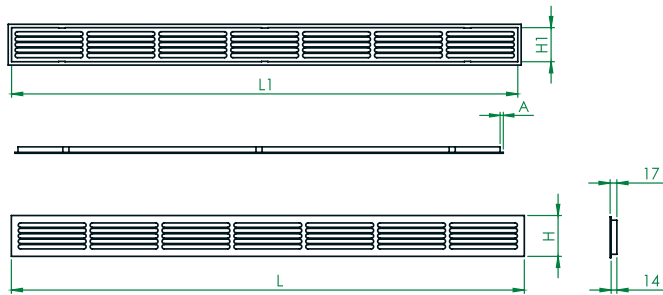

משרביה

מעוינים

סטאר

אוויר

- פרמטרים טכניים**
- גודל שוליים 10 מ"מ
 - שטח מעבר אוויר 60%
 - מרחק זריקה 8 מ' *
 - עיצוב ייחודי

מידות

Item code	Part name	Dimensions mm			
		Neck size		External size	
		L1	H1	L	H
SK117910010001	תריס אספקה SHI מעוצב "דקור" 1000/100	1000	97	1020	117
SK117910015001	תריס אספקה SHI מעוצב "דקור" 1500/100	1500	97	1520	117
SK117910020001	תריס אספקה SHI מעוצב "דקור" 2000/100	2000	97	2020	117
SK117915010001	תריס אספקה SHI מעוצב "דקור" 1000/150	1000	150	1020	170
SK117915015001	תריס אספקה SHI מעוצב "דקור" 1500/150	1500	150	1520	170
SK117915020001	תריס אספקה SHI מעוצב "דקור" 2000/150	2000	150	2020	170
SK11799991	מק"ט כללי למידות מיוחדות "דקור"				

תריס הספקה SHU-ה הסדרה המעוצבת משרביה

פרמטרים טכניים

- גודל שוליים 10 מ"מ
- שטח מעבר אוויר 53%
- מרחק זריקה 8 מ"מ
- עיצוב ייחודי

מידות

Item code	Part name	Dimensions mm			
		Neck size		External size	
		L1	H1	L	H
SK117910010003	תריס אספקה SHAI מעוצב "מעוין" 1000/100	1000	97	1020	117
SK117910015003	תריס אספקה SHAI מעוצב "מעוין" 1500/100	1500	97	1520	117
SK117910020003	תריס אספקה SHAI מעוצב "מעוין" 2000/100	2000	97	2020	117
SK117915010003	תריס אספקה SHAI מעוצב "מעוין" 1000/150	1000	150	1020	170
SK117915015003	תריס אספקה SHAI מעוצב "מעוין" 1500/150	1500	150	1520	170
SK117915020003	תריס אספקה SHAI מעוצב "מעוין" 2000/150	2000	150	2020	170
SK11799993	מק"ט כללי למידות מיוחדות "מעוין"				