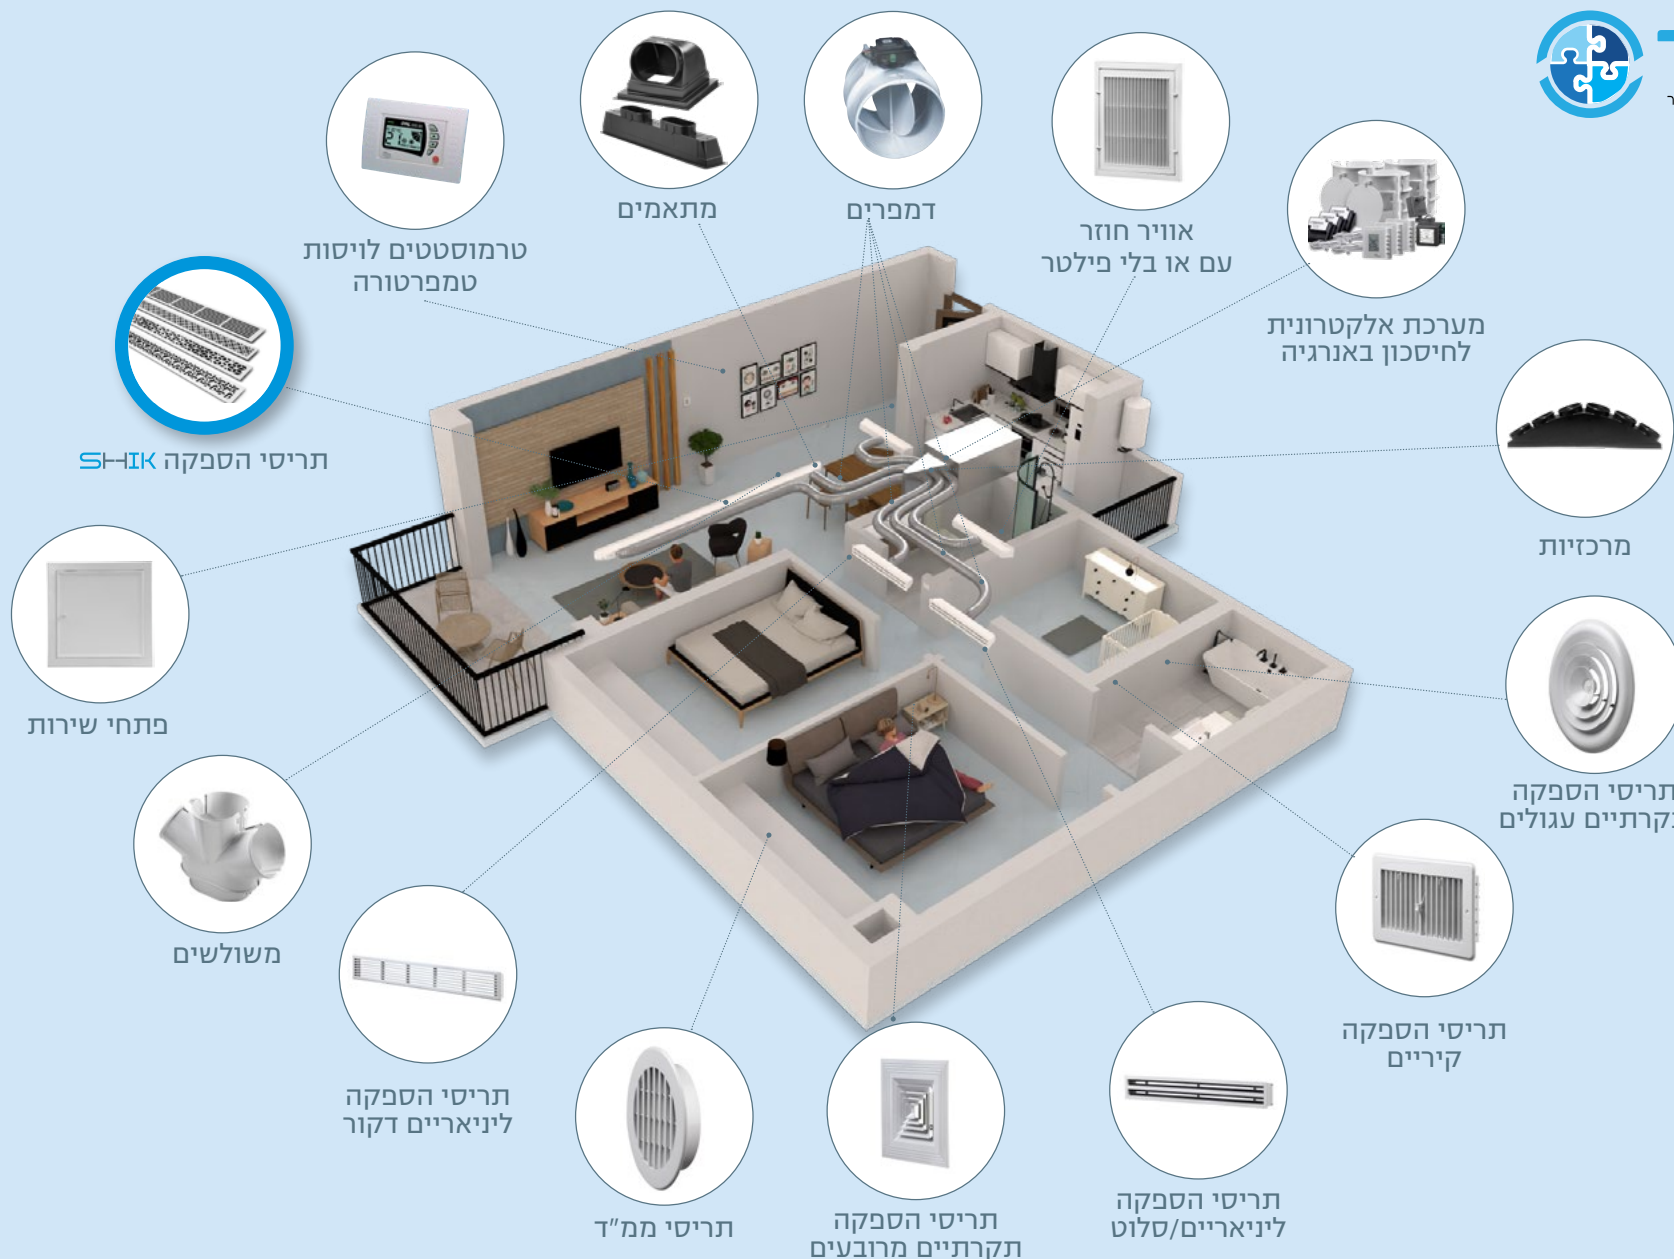

אביזרי פיזור, הולכה ובקרה של מיזוג אוויר לבית ולתעשייה < והכל תחת קורת גג אחת