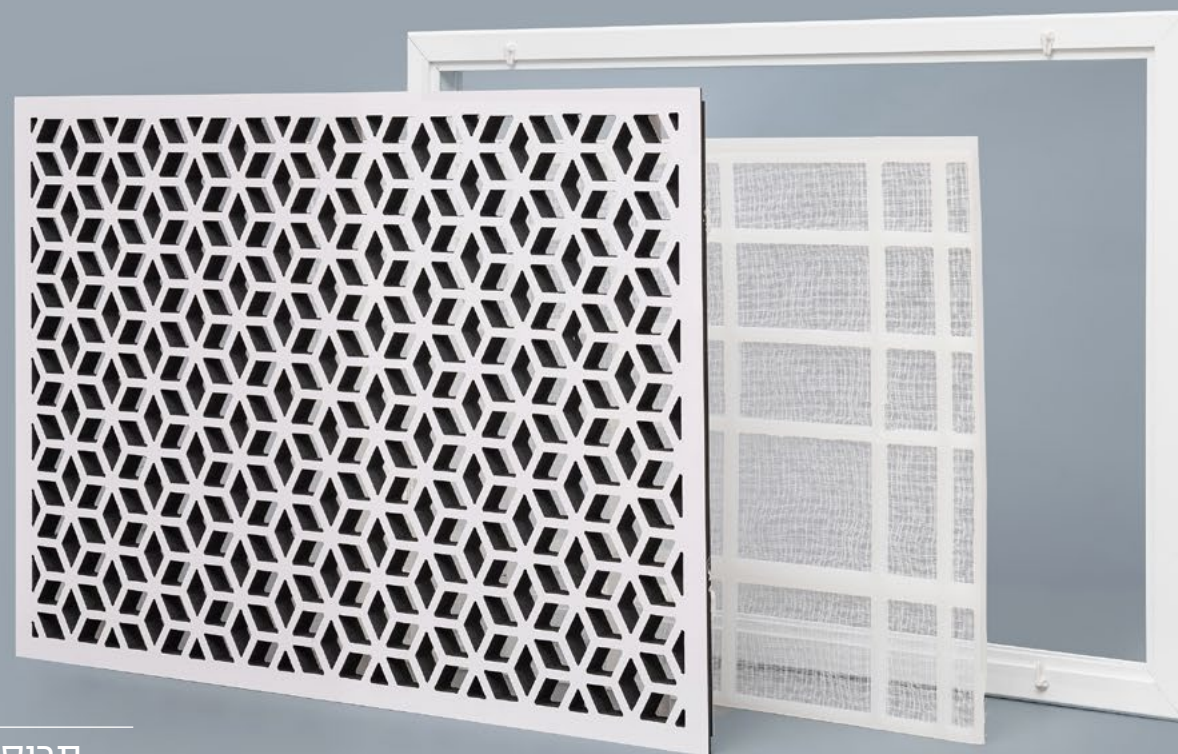

ת
ר
י
ס
א
ו
ו
י
ר
ח
ו
ז
ר

תריס אוויר חוזר
עם פילטר