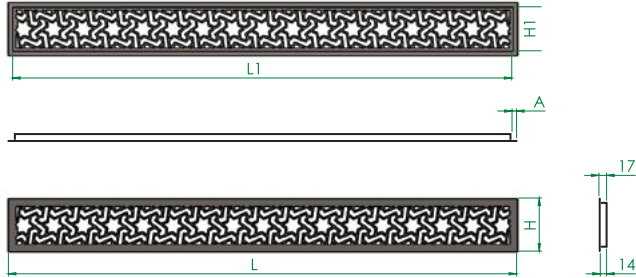

תריס הספקה SHU-ה הסדרה המעוצבת משרביה

פרמטרים טכניים

- גודל שוליים 10 מ"מ
- שטח מעבר אוויר 53%
- מרחק זריקה 8 מ"מ
- עיצוב ייחודי

מידות

Item code	Part name	Dimensions mm			
		Neck size		External size	
		L1	H1	L	H
SK117910010003	תריס אספקה SHAI מעוצב "מעוין" 1000/100	1000	97	1020	117
SK117910015003	תריס אספקה SHAI מעוצב "מעוין" 1500/100	1500	97	1520	117
SK117910020003	תריס אספקה SHAI מעוצב "מעוין" 2000/100	2000	97	2020	117
SK117915010003	תריס אספקה SHAI מעוצב "מעוין" 1000/150	1000	150	1020	170
SK117915015003	תריס אספקה SHAI מעוצב "מעוין" 1500/150	1500	150	1520	170
SK117915020003	תריס אספקה SHAI מעוצב "מעוין" 2000/150	2000	150	2020	170
SK11799993	מק"ט כללי למידות מיוחדות "מעוין"				

שרטוט ומידות למוצרים סטנדרט מסוג "מעוין" הנמצאים במלאי

יתרונות

חומר פולימרי מונע העה	מידות מיוחדות בהזמנה מראש	מידות סטנדרטיות	עיצוב בסגנונות עכשוויים	מרחק זריקה גדול	פיזור אוויר אחיד	עשוי PVC	צבע סטנדרטי לבן-ניתן לקבל בכל צבע	קל משקל	עיצוב לבתים ולמשרדים כאחד

תריס הספקה SH-AI-UI
הסדרה המעוצבת

מעוינים

פרמטרים טכניים

- גודל שוליים 10 מ"מ
- שטח מעבר אוויר 56%
- מרחק זריקה 8 מ'
- עיצוב ייחודי

מידות

Item code	Part name	Dimensions mm			
		Neck size		External size	
		L1	H1	L	H
SK117910010004	תריס אספקה SHI מעוצב "סטאר" 1000/100	1000	97	1020	117
SK117910015004	תריס אספקה SHI מעוצב "סטאר" 1500/100	1500	97	1520	117
SK117910020004	תריס אספקה SHI מעוצב "סטאר" 2000/100	2000	97	2020	117
SK117915010004	תריס אספקה SHI מעוצב "סטאר" 1000/150	1000	150	1020	170
SK117915015004	תריס אספקה SHI מעוצב "סטאר" 1500/150	1500	150	1520	170
SK117915020004	תריס אספקה SHI מעוצב "סטאר" 2000/150	2000	150	2020	170
SK11799994	מק"ט כללי למידות מיוחדות "דקור"				