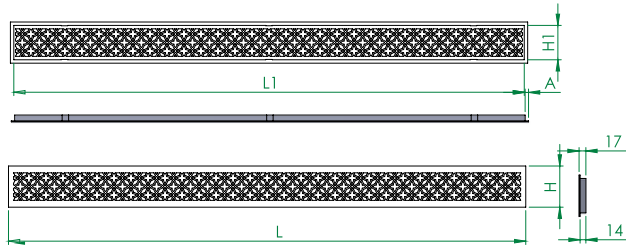

תריס הספקה SHI-ה הסדרה המעוצבת

דקור

פרמטרים טכניים

- גודל שוליים 10 מ"מ
- שטח מעבר אוויר 55%
- מרחק זריקה 8 מ"מ
- עיצוב ייחודי

מידות

Item code	Part name	Dimensions mm			
		Neck size		External size	
		L1	H1	L	H
SK117910010005	תריס אספקה SHU מעוצב "סלוט" 1000/100	1000	97	1020	117
SK117910015005	תריס אספקה SHU מעוצב "סלוט" 1500/100	1500	97	1520	117
SK117910020005	תריס אספקה SHU מעוצב "סלוט" 2000/100	2000	97	2020	117
SK117915010005	תריס אספקה SHU מעוצב "סלוט" 1000/150	1000	150	1020	170
SK117915015005	תריס אספקה SHU מעוצב "סלוט" 1500/150	1500	150	1520	170
SK117915020005	תריס אספקה SHU מעוצב "סלוט" 2000/150	2000	150	2020	170
SK11799995	מק"ט כללי למידות מיוחדות "סלוט"				

שרטוט ומידות למוצרים סטנדרט מסוג "סלוט" הנמצאים במלאי

יתרונות

- חומר פולימרי מונע הזעה
- מידות מיוחדות בהזמנה מראש
- מידות סטנדרטיות
- עיצוב בכשונות עכשווים
- מרחק זריקה גדול
- פיזור אוויר אחיד
- עשוי PVC
- צבע סטנדרטי לבן-ניתן לקבל בכל צבע
- קל משקל
- עיצוב לבתים ולמשרדים כאחד

תריס הספקה SHU הסדרה המעוצבת

סלוט

פרמטרים טכניים

- גודל שוליים 10 מ"מ
- שטח מעבר אוויר 52%
- מרחק זריקה 8 מ'
- עיצוב ייחודי

מידות

Item code	Part name	Dimensions mm			
		Neck size		External size	
		L1	H1	L	H
SK117910010002	תריס אספקה SHU מעוצב "משרביה" 1000/100	1000	97	1020	117
SK117910015002	תריס אספקה SHU מעוצב "משרביה" 1500/100	1500	97	1520	117
SK117910020002	תריס אספקה SHU מעוצב "משרביה" 2000/100	2000	97	2020	117
SK117915010002	תריס אספקה SHU מעוצב "משרביה" 1000/150	1000	150	1020	170
SK117915015002	תריס אספקה SHU מעוצב "משרביה" 1500/150	1500	150	1520	170
SK117915020002	תריס אספקה SHU מעוצב "משרביה" 2000/150	2000	150	2020	170
SK11799992	מק"ט כללי למידות מיוחדות "דקור"				